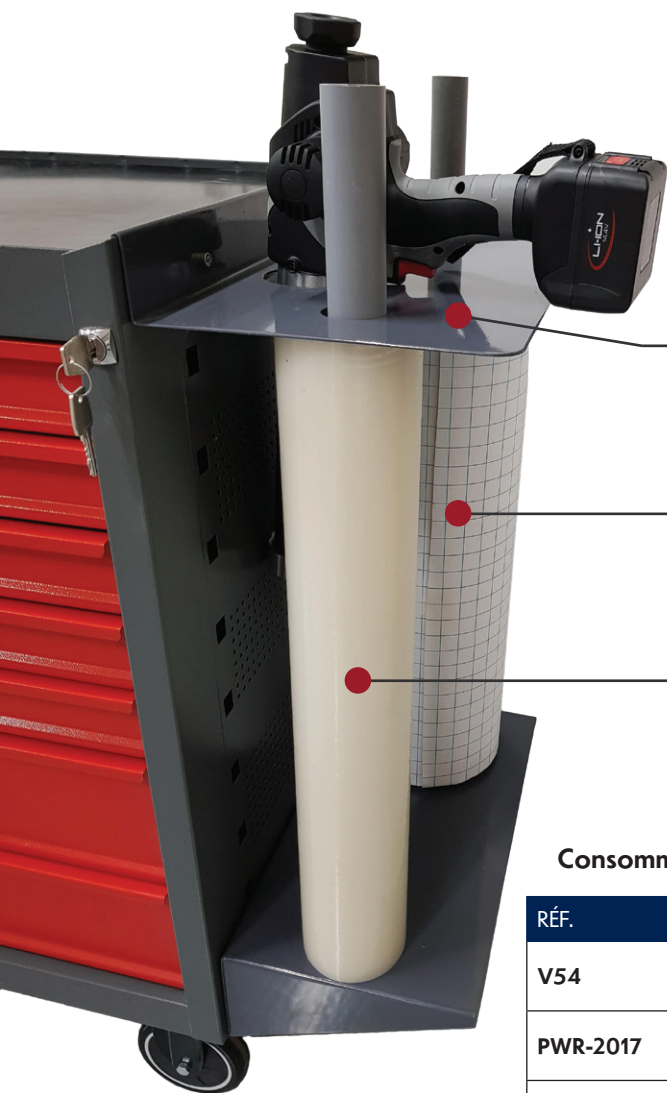

RÉF.	DÉSIGNATION	QTÉ
FIX-SERVNOR	Fixation latérale nue + 2 tubes	1

Support pour pose du pistolet*

Support pour autres rouleaux*

Support pour film de protection*

Consommables et matériels que vous pouvez ajouter à FIX-SERVNOR

RÉF.	DÉSIGNATION	QTÉ
V54	Pistolet VBSA 14.4V - cartouche 310ml et berlingot 400ml	1
PWR-2017	Pistolet Milwaukee 18V - cartouche 310ml et berlingot 400ml	1
PCG12-400	Pistolet Milwaukee 12V - cartouche 310ml et berlingot 400ml	1
DSB-2002	Film auto-adhésif en mousse de polyéthylène 60cm x 10 mètres	1
601M	Film adhésif de protection pour vitre, hauteur 60cm 2 rouleaux de 50ml soit 100 mètres de film	1

*pistolet, rouleaux et film non inclus