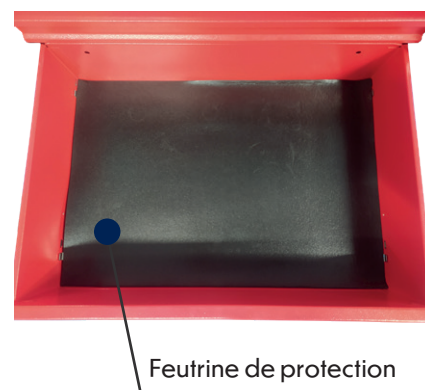

RÉF.	DÉSIGNATION	QTÉ
OPB	Support de vitre à ventouses 4 ventouses + 1 pied de fixation	1
SERV-BAC	Bac latéral de rangement	1
SERV-DEVIDOIR	Dévidoir	1
SERV-POUBELLE	Poubelle	1
FZS-128TIROIR	Feutrine de protection pour tiroir vide Dimension 58cm x 40cm	1